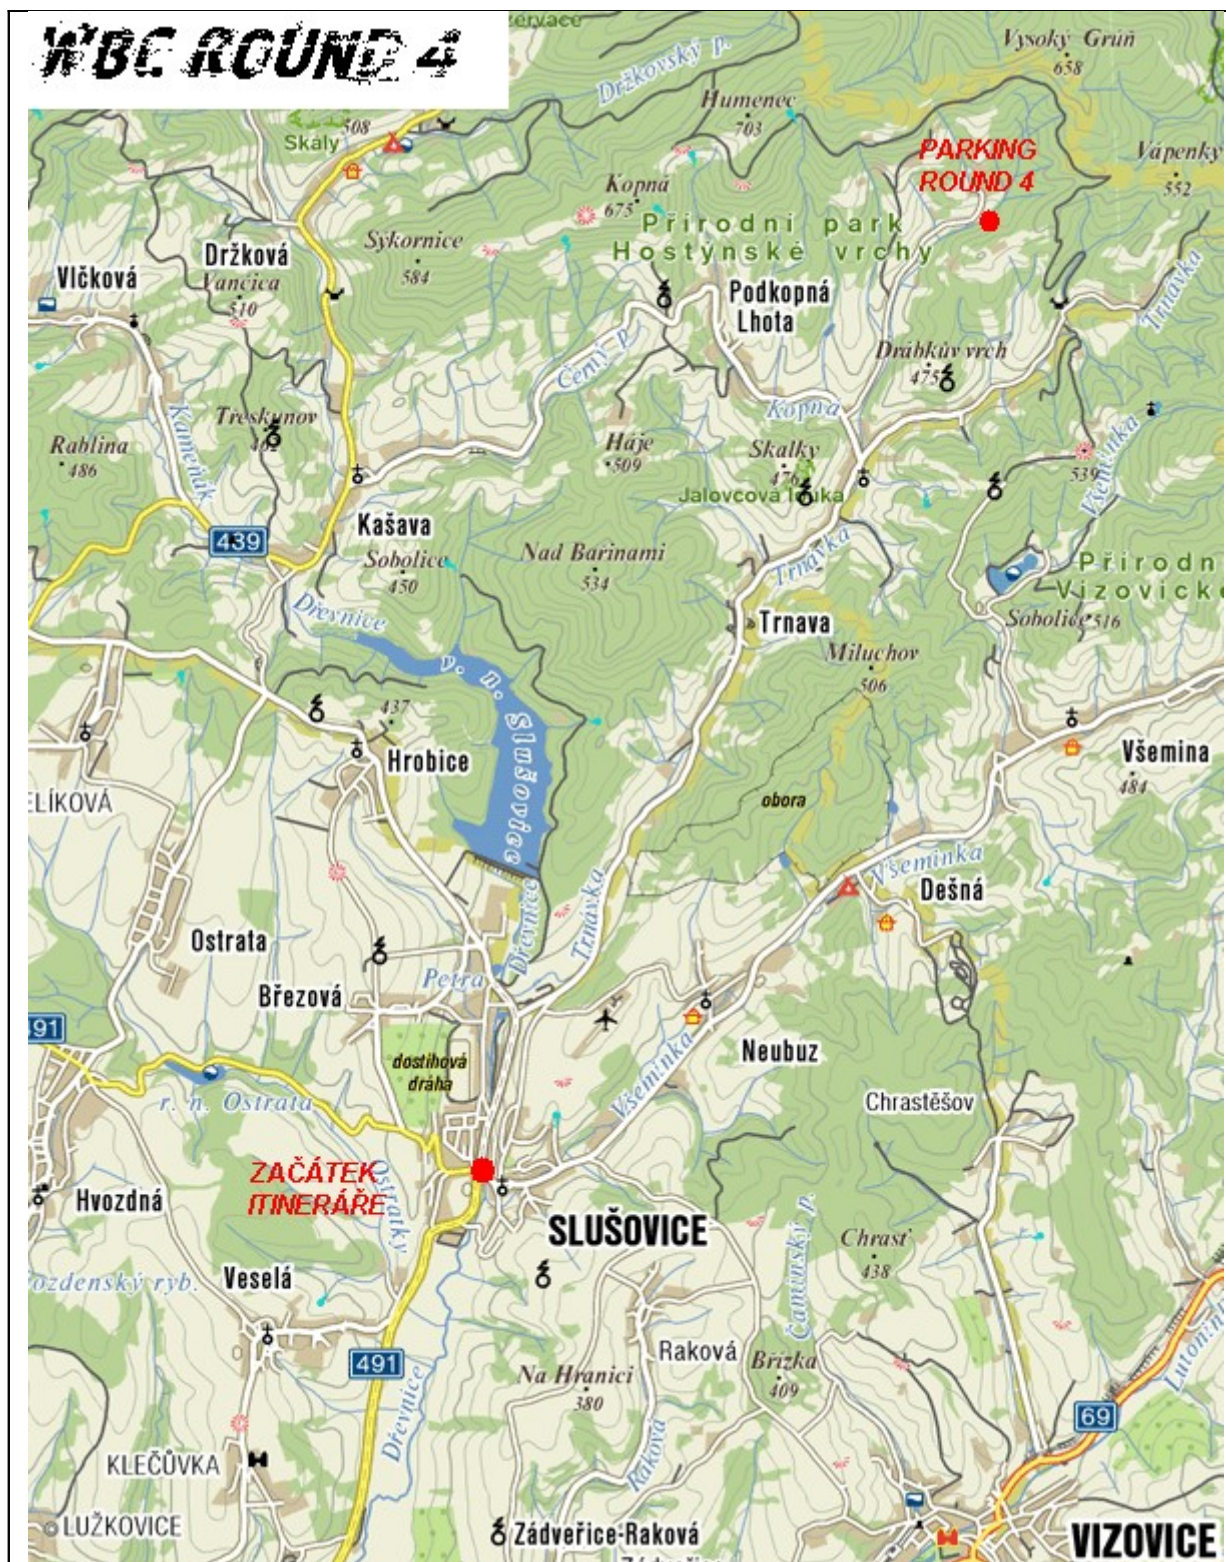

# WBC ROUND 4

Pro mimozlínské jsme připravili tuto mapku a itinerář, začínající na kruhovém objezdu ve Slušovicích. Pokud si tento itinerář vytisknete a „odpíchnete“ se od kruháče ve Slušovicích, dovede vás do místa konání Roundu 4 na Trnavě.

**WBC**  
BIKERALLY  
CHAMPIONSHIP

**SPEEDBIKE TEAM**  
FRYŠTAK